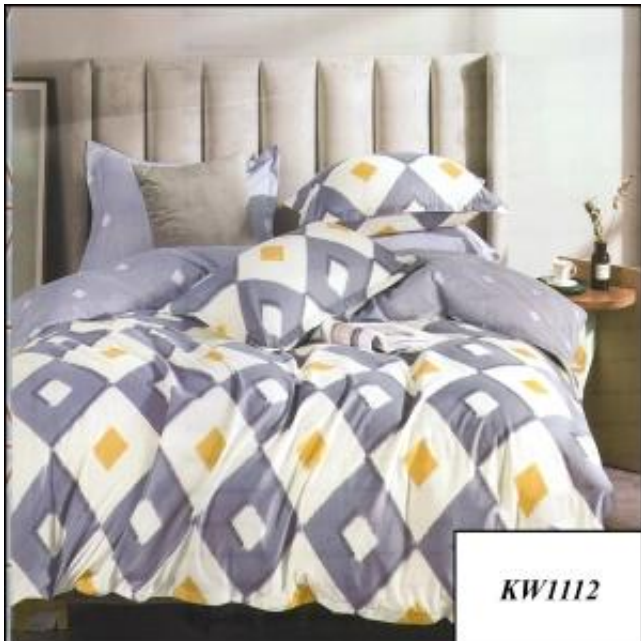

Link do produktu: <https://twojdomna5.pl/komplet-poscieli-100-bawelna-dwustronna-posciel-140x200-przescieradlo-p-86562.html>

KOMPLET POŚCIELI 100% BAWEŁNA DWUSTRONNA POŚCIEL 140x200 + PRZEŚCIERADŁO

Cena **101,39 zł**

Dostępność **Dostępny**

Stan magazynowy **1 szt.**

Czas wysyłki **24 godziny**

Numer katalogowy **W14-KW1112**

Materiał **Bawełna**

Ilość elementów w zestawie **4 Części**

Opis produktu

✓ Skład kompletu:

- Poszwa na kołdrę - 140 x 200 cm
- Dwie poszewki na poduszki - 70 x 80 cm
- Prześcieradło - 180 x 230 cm

✓ Materiał:

- 100% Bawełna

✓ Cechy produktu

Komplet pościeli wyprodukowany jest z wysokogatunkowej **bawełny**. Pościel ta jest bardzo miękka, delikatna, trwała, delikatnie błyszcząca, oraz starannie uszyta co zapewni długi okres użytkowania. Nowoczesne wzornictwo oraz wysoka jakość gwarantuje zadowolenie użytkownika, a dzięki eleganckiemu opakowaniu idealnie nadaje się na prezent. Materiał pościeli w dotyku jest bardzo miły i delikatny, zapewnia odpowiedni komfort podczas snu.

Kolor: **Odcienie szarości, Biały, Odcienie żółtego**

Produkt posiada dodatkowe opcje:

Wymiary poszwy na kołdrę: 140x200